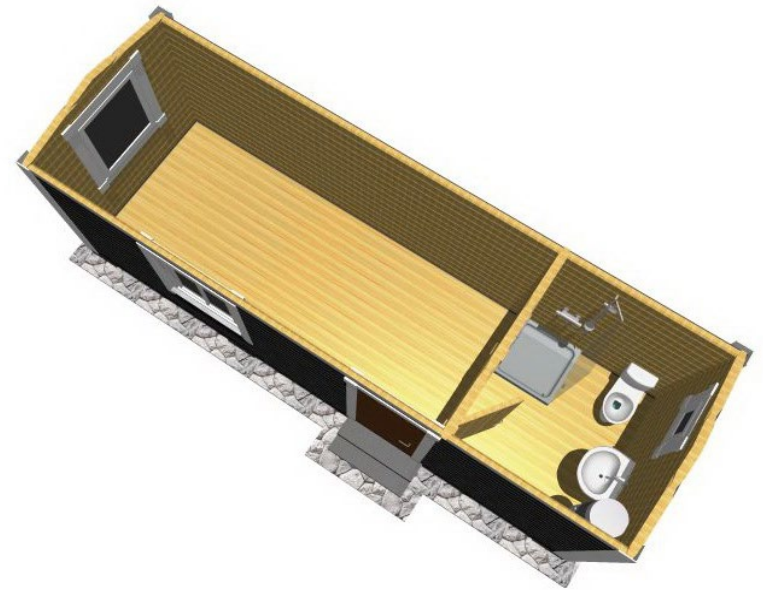

Если вы не найдете подходящий для вас проект, мы разработаем проект индивидуально или изготовим дом или баню по вашему проекту

Мобильный дом

от 340 000 рублей

Размеры и комплектация

Типовые размеры – 6,0х2,3; 7,0х2,3; 8,0х2,3 метра